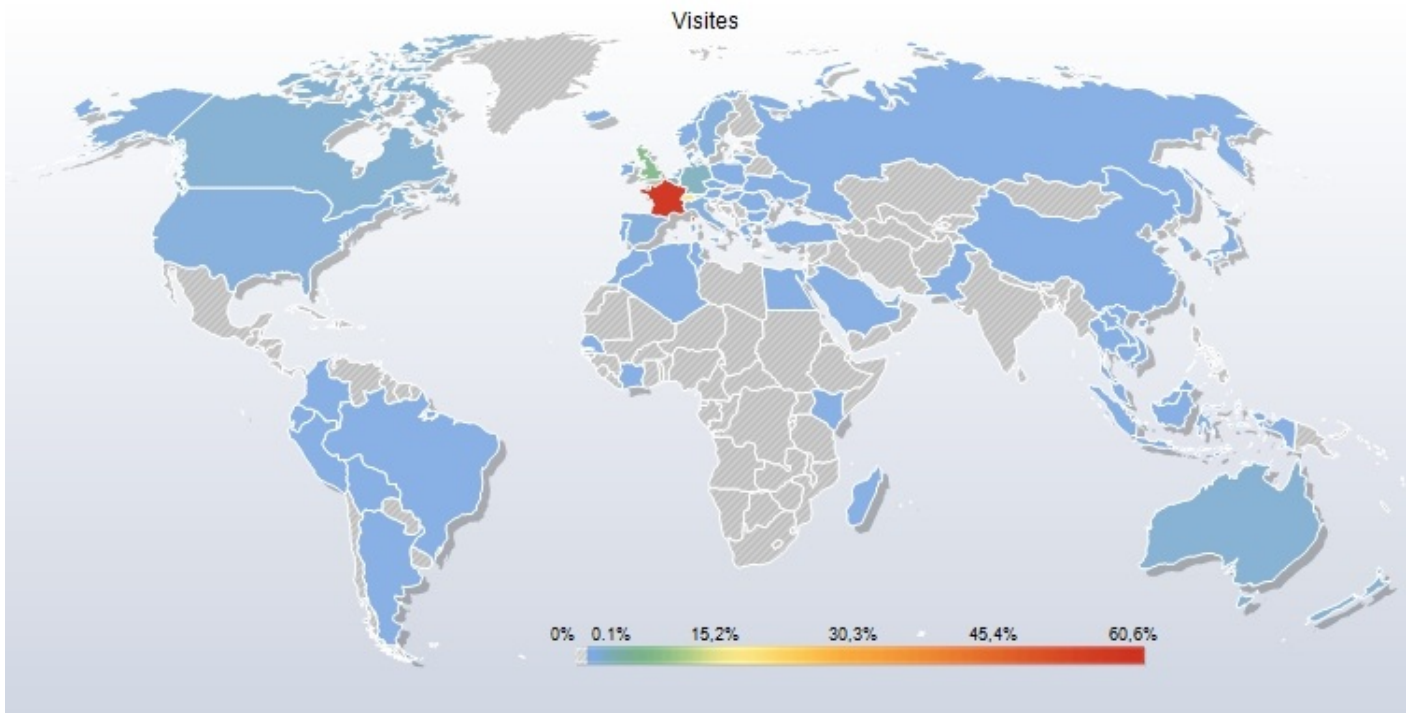

Pays

Géolocalisation > Pays > Pays

Etat complet de tous les pays avec nombre de visites par origines géographiques précises

Périmètre d'analyse :

- Site : La péniche Tabatha
- Période : Année 2013
- Période de comparaison : Année 2012

Pays	Visites	% Visites
Total	27 908 +10,6%	100,0% (=)
France	16 909 +9,1%	60,6% -0,8
Suisse	5 250 +18,5%	18,8% +1,2
Royaume Uni	1 835 -0,5%	6,6% -0,7
Allemagne	757 +38,1%	2,7% +0,5
Belgique	707 (=)	2,5% -0,3
Australie	388 +167,6%	1,4% +0,8
Nouvelle Zélande	382 +27,3%	1,4% +0,2
Canada	324 -6,6%	1,2% -0,2
Italie	228 -36,8%	0,8% -0,6
Etats Unis	193 -28,8%	0,7% -0,4
Suède	167 +2,4%	0,6% (=)
Pays-bas	124 +27,8%	0,4% (=)
Luxembourg	120 >+999%	0,4% +0,4
Espagne	101 +98,0%	0,4% +0,2
Danemark	73 -8,8%	0,3% (=)
Chine	65 -68,3%	0,2% -0,6
Maroc	48 +269,2%	0,2% +0,1
Indéterminés	23 +76,9%	0,1% (=)
Indonésie	23 (-)	0,1% (-)
Algérie	18 +500,0%	0,1% +0,1
Irlande	14 +180,0%	0,1% +0,1
Pologne	14 +250,0%	0,1% +0,1
Tunisie	13 +116,7%	0,0% (=)
République Tchèque	12 -40,0%	0,0% -0,1
Malaisie	9 (-)	0,0% (-)
Singapour	9 (-)	0,0% (-)
Islande	7 +600,0%	0,0% (=)
Madagascar	7 (-)	0,0% (-)
Viêt Nam	7 (-)	0,0% (-)
Grèce	6 +500,0%	0,0% (=)
Portugal	6 +100,0%	0,0% (=)
Emirats Arabes Unis	5 (-)	0,0% (-)
Cambodge	4 +300,0%	0,0% (=)
Norvège	4 -42,9%	0,0% (=)
Thaïlande	4 -33,3%	0,0% (=)