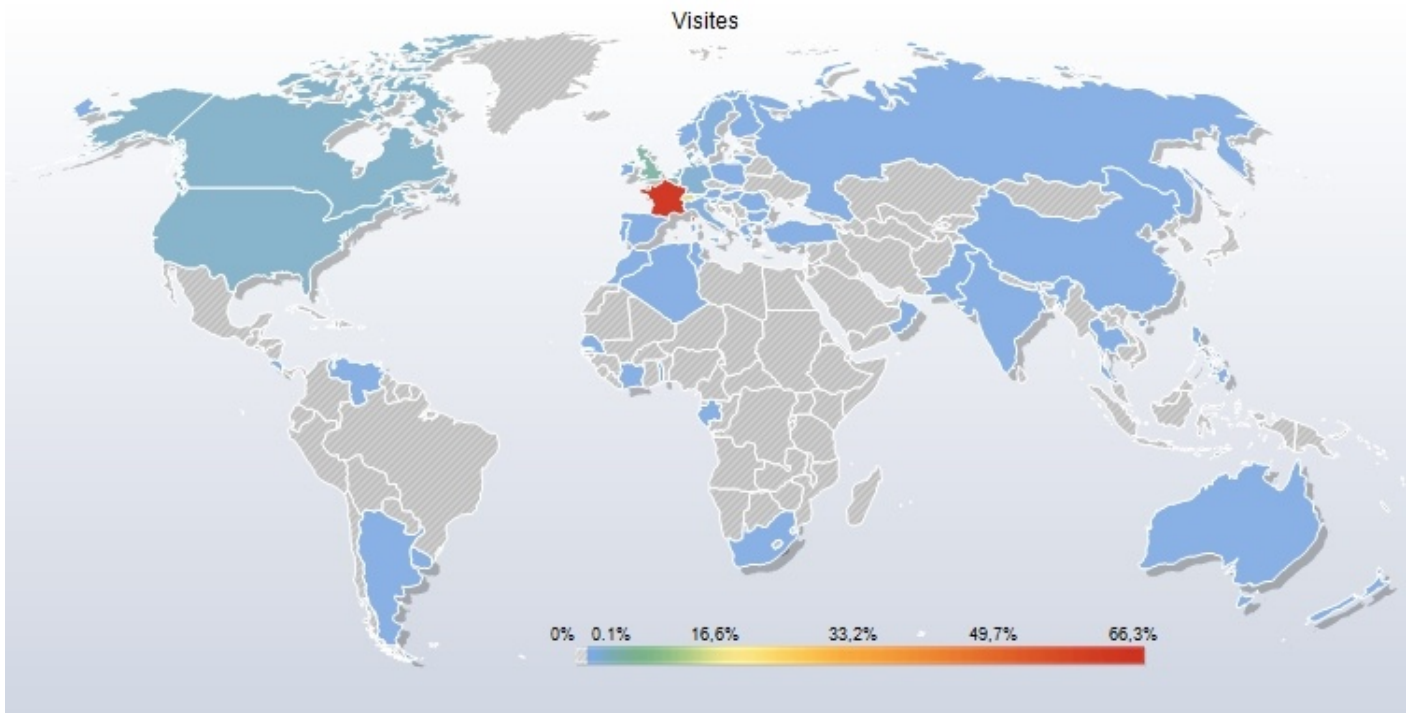

Pays

Géolocalisation > Pays

Etat complet de tous les pays avec nombre de visites par origines géographiques précises

Périmètre d'analyse :

- Site : La péniche Tabatha
- Période : Trimestre 2 (année 2010)
- Période de comparaison : Trimestre 1 (année 2010)

Pays	Visites	% Visites
Total	15 154	-4,7%
France	10 045	-3,1%
Suisse	2 573	-7,4%
Royaume Uni	672	+8,7%
Belgique	494	-16,7%
Etats Unis	272	-3,6%
Canada	256	-17,7%
Allemagne	222	-11,6%
Danemark	159	-1,8%
Suède	83	-21,0%
Italie	75	-21,9%
Pays-bas	60	+36,4%
Luxembourg	40	-33,3%
Portugal	28	-12,5%
Pologne	20	-9,1%
Espagne	18	-30,8%
Nouvelle Zélande	14	-39,1%
Fédération de Russie	14	+27,3%
Autriche	13	+44,4%
Chine	11	+450,0%
Norvège	11	+22,2%
Irlande	9	-10,0%
Maroc	9	-18,2%
Australie	6	-33,3%
Tunisie	5	-37,5%
Côte D'Ivoire	4	(=)
Algérie	4	-20,0%
Hongrie	3	+200,0%
Thaïlande	3	+50,0%
Bulgarie	2	+100,0%
Finlande	2	-33,3%
Autres	27	-29,0%