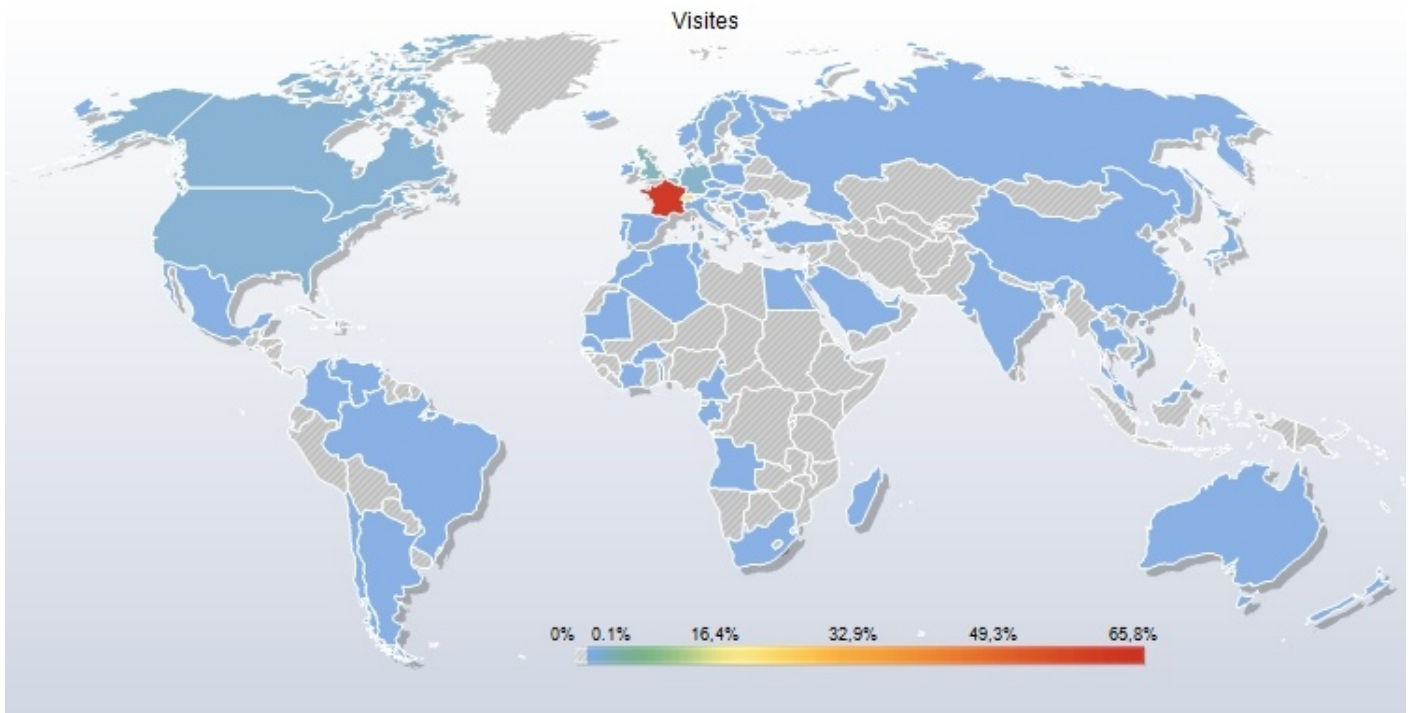

Pays

Géolocalisation > Pays

Etat complet de tous les pays avec nombre de visites par origines géographiques précises

Périmètre d'analyse :

- Site : La péniche Tabatha
- Période : Année 2009
- Période de comparaison : Année 2008

Pays	Visites	% Visites
Total	50 236	100,0%
France	33 056	65,8%
Suisse	9 249	18,4%
Royaume Uni	1 802	3,6%
Belgique	1 478	2,9%
Allemagne	1 030	2,1%
Etats Unis	771	1,5%
Canada	641	1,3%
Italie	467	0,9%
Danemark	412	0,8%
Pays-bas	383	0,8%
Suède	241	0,5%
Australie	143	0,3%
Espagne	108	0,2%
Lituanie	45	0,1%
Maroc	39	0,1%
Portugal	35	0,1%
Algérie	27	0,1%
Côte D'Ivoire	26	0,1%
Pologne	26	0,1%
Luxembourg	21	0,0%
Tunisie	20	0,0%
Indéterminés	18	0,0%
Autriche	15	0,0%
Afrique du Sud	11	0,0%
Taiwan	10	0,0%
Finlande	9	0,0%
Madagascar	8	0,0%
Mexique	8	0,0%
Norvège	8	0,0%
Sénégal	8	0,0%
Autres	121	0,2%