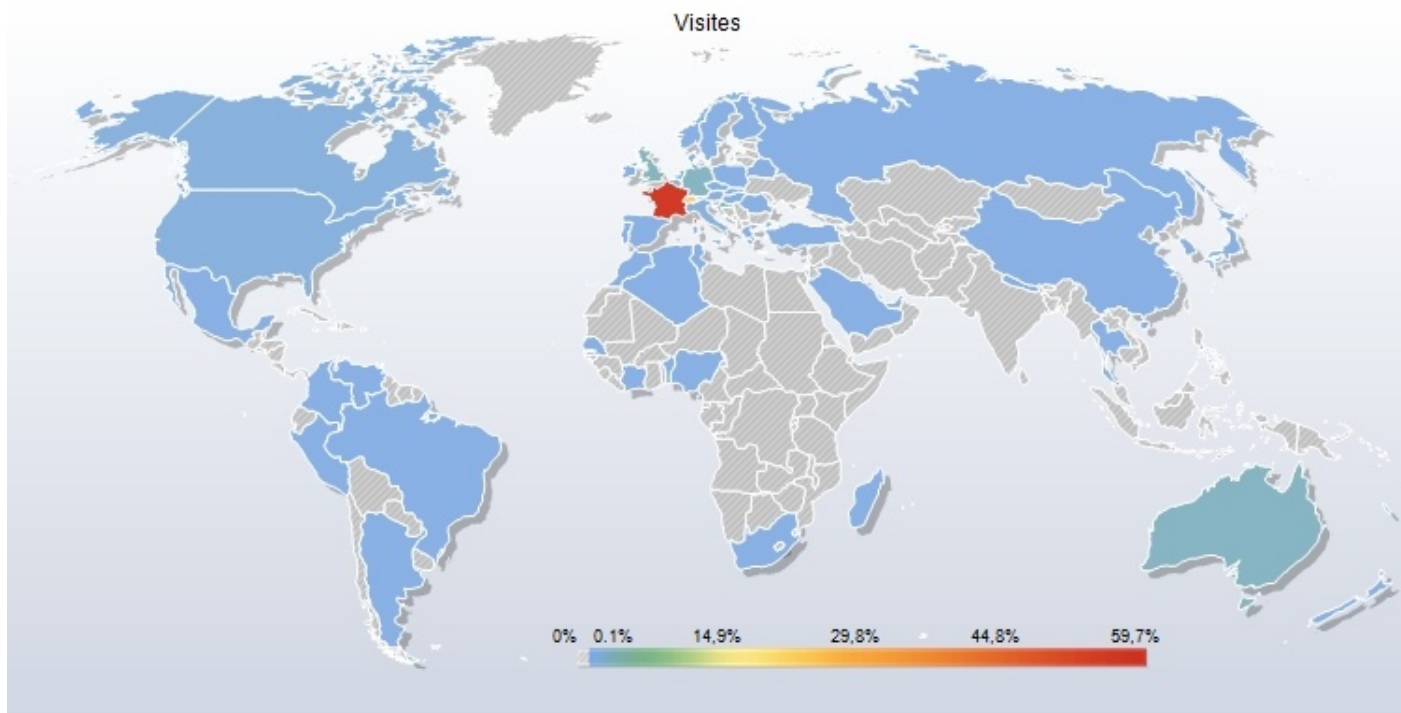

## Pays

### Géolocalisation > Pays

Etat complet de tous les pays avec nombre de visites par origines géographiques précises

#### Périmètre d'analyse :

- Site : La péniche Tabatha
- Période : Année 2008
- Période de comparaison : Année 2007

Pays	Visites	% Visites
Total	21 348 (-)	100,0% (-)
France	12 730 (-)	59,6% (-)
Suisse	5 014 (-)	23,5% (-)
Royaume Uni	674 (-)	3,2% (-)
Croatie	609 (-)	2,9% (-)
Allemagne	515 (-)	2,4% (-)
Australie	470 (-)	2,2% (-)
Pays-bas	411 (-)	1,9% (-)
Belgique	308 (-)	1,4% (-)
Canada	136 (-)	0,6% (-)
Etats Unis	117 (-)	0,5% (-)
Italie	102 (-)	0,5% (-)
Indéterminés	31 (-)	0,1% (-)
Suède	26 (-)	0,1% (-)
Danemark	23 (-)	0,1% (-)
Slovaquie	19 (-)	0,1% (-)
Maroc	16 (-)	0,1% (-)
Espagne	14 (-)	0,1% (-)
Luxembourg	14 (-)	0,1% (-)
Algérie	10 (-)	0,0% (-)
Côte D'Ivoire	9 (-)	0,0% (-)
Autriche	8 (-)	0,0% (-)
Portugal	6 (-)	0,0% (-)
Irlande	5 (-)	0,0% (-)
Pologne	5 (-)	0,0% (-)
Brésil	4 (-)	0,0% (-)
Japon	4 (-)	0,0% (-)
Afrique du Sud	4 (-)	0,0% (-)
Europe (Indéterminé)	4 (-)	0,0% (-)
Argentine	3 (-)	0,0% (-)
Israël	3 (-)	0,0% (-)
Autres	54 (-)	0,3% (-)