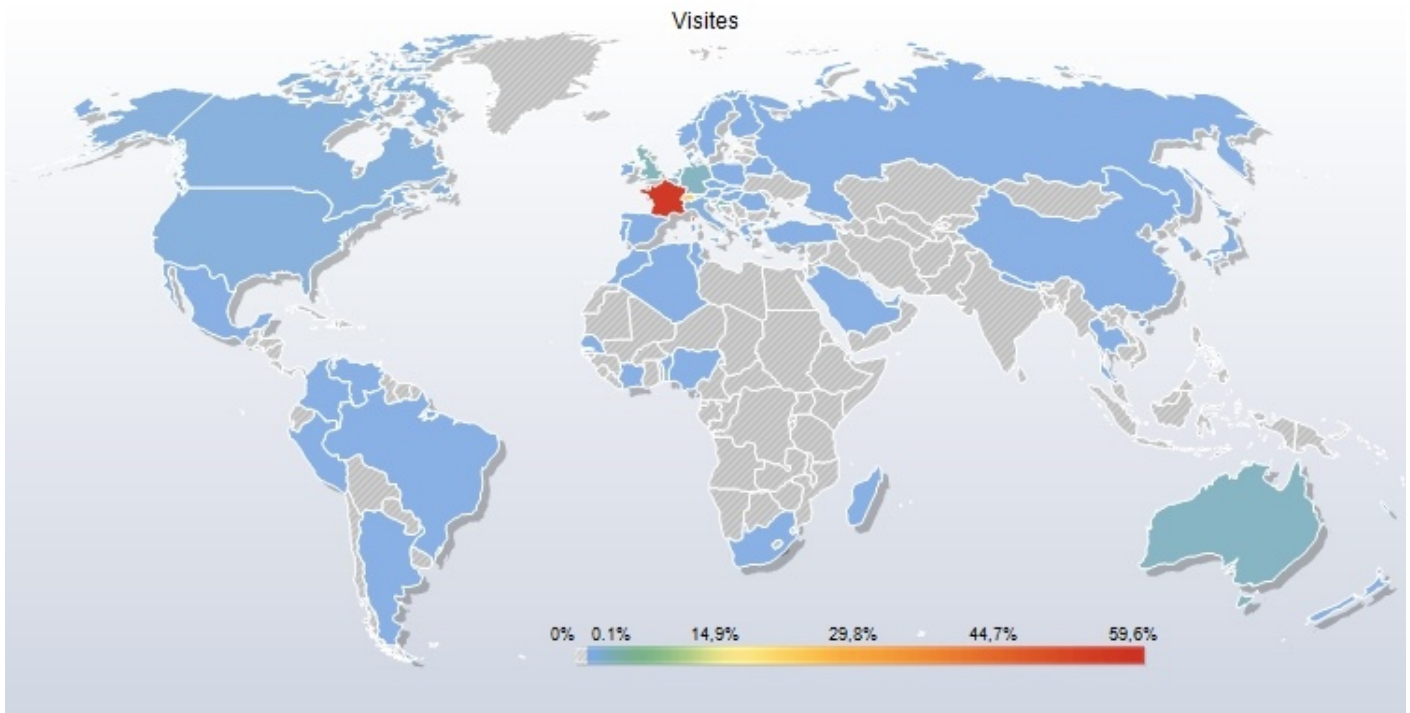

## Pays

### Géolocalisation > Pays > Pays

Etat complet de tous les pays avec nombre de visites par origines géographiques précises

### Périmètre d'analyse :

- Site : La péniche Tabatha
- Période : Année 2008
- Période de comparaison : Année 2007

Pays	Visites	% Visites
Total	21 348 (-)	100,0% (-)
France	12 730 (-)	59,6% (-)
Suisse	5 014 (-)	23,5% (-)
Royaume Uni	674 (-)	3,2% (-)
Croatie	609 (-)	2,9% (-)
Allemagne	515 (-)	2,4% (-)
Australie	470 (-)	2,2% (-)
Pays-bas	411 (-)	1,9% (-)
Belgique	308 (-)	1,4% (-)
Canada	136 (-)	0,6% (-)
Etats Unis	117 (-)	0,5% (-)
Italie	102 (-)	0,5% (-)
Indéterminés	31 (-)	0,1% (-)
Suède	26 (-)	0,1% (-)
Danemark	23 (-)	0,1% (-)
Slovaquie	19 (-)	0,1% (-)
Maroc	16 (-)	0,1% (-)
Espagne	14 (-)	0,1% (-)
Luxembourg	14 (-)	0,1% (-)
Algérie	10 (-)	0,0% (-)
Côte D'Ivoire	9 (-)	0,0% (-)
Autriche	8 (-)	0,0% (-)
Portugal	6 (-)	0,0% (-)
Irlande	5 (-)	0,0% (-)
Pologne	5 (-)	0,0% (-)
Brésil	4 (-)	0,0% (-)
Japon	4 (-)	0,0% (-)
Afrique du Sud	4 (-)	0,0% (-)
Europe (Indéterminé)	4 (-)	0,0% (-)
Argentine	3 (-)	0,0% (-)
Israël	3 (-)	0,0% (-)
Mexique	3 (-)	0,0% (-)
Nouvelle Calédonie	3 (-)	0,0% (-)
Norvège	3 (-)	0,0% (-)
Pérou	3 (-)	0,0% (-)
Roumanie	3 (-)	0,0% (-)